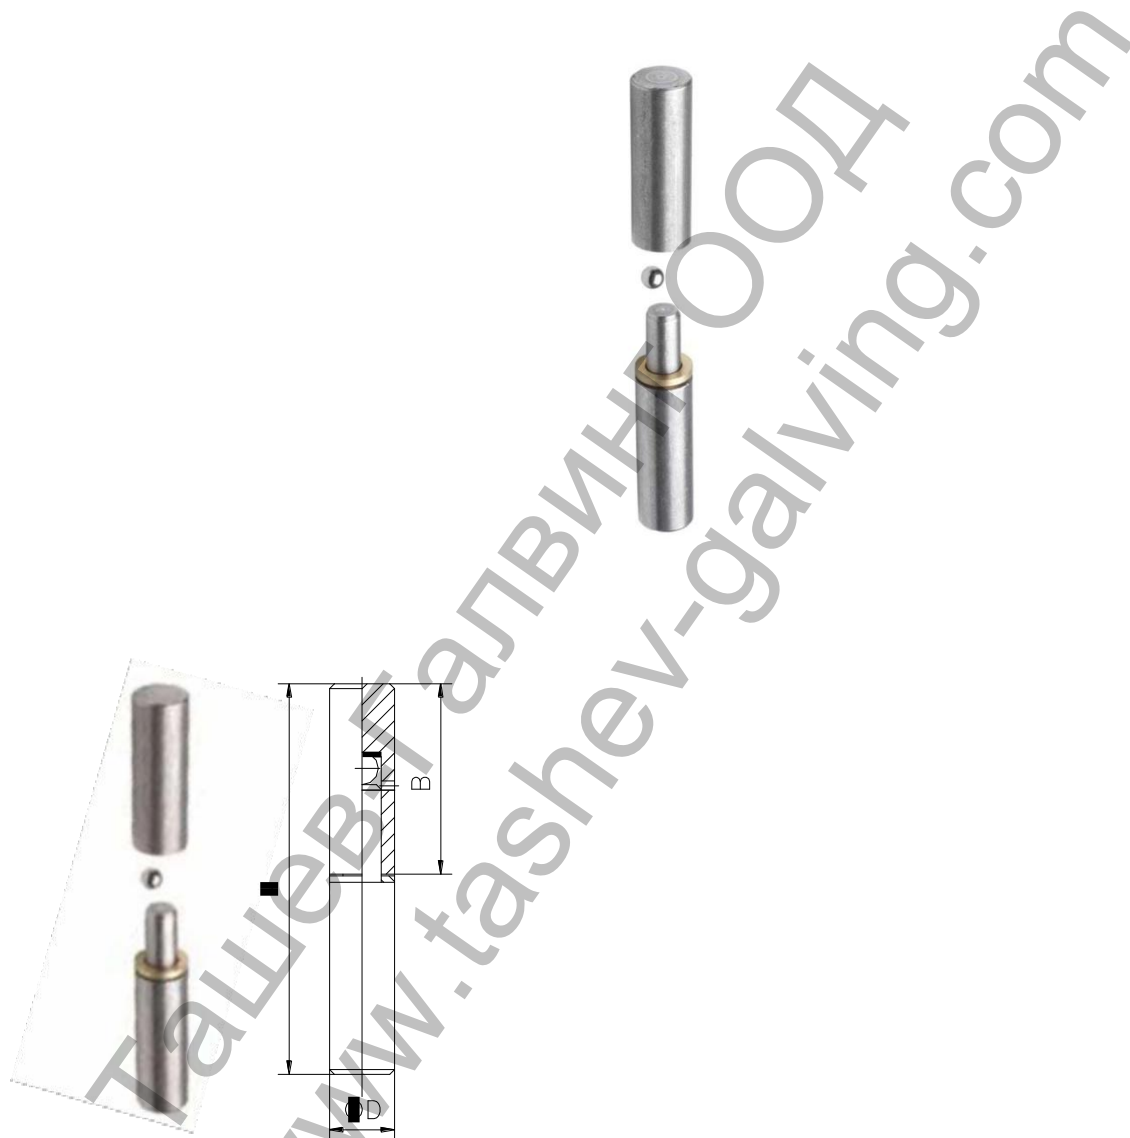

## Панта Estebro® за заваряване кръгла със сачма 30x200 мм, 494

Cod	Dimens.	A	B	ØD		
23	20x120	118	58	20	20	5,70
24	25x120	118	58	25	12	5,40
25	25x150	148	73	25	12	6,75
26	30x150	148	73	30	8	6,05
494	30x200	198	98	30	12	12,10
489	35x150	148	78	35	6	6,55
493	35x200	198	98	35	12	17,75
492	40x160	158	78	40	6	9,20
491	40x200	198	98	40	6	11,50

## Round profile hinge with ball

**Family:** Round profile hinge

**Material:** 11SMn30 steel

**Maximum weight supported:** According to our study

**Description:** Mechanized component which, it is installed on a metallic swing door to allow its opening and closing. The ball which leans on the axle softens the maneuver turn. The brass washer avoids friction between both bodies and can be replaced in the case of erosion.

All the references have a grease hole.

Продукт: [Панта Estebro® за заваряване кръгла със сачма 30x200 мм, 494](#)

Категория: [Панти за заваряване](#)

Бранд: [Estebro®](#)

Категория бранд: [Панта Estebro®](#)